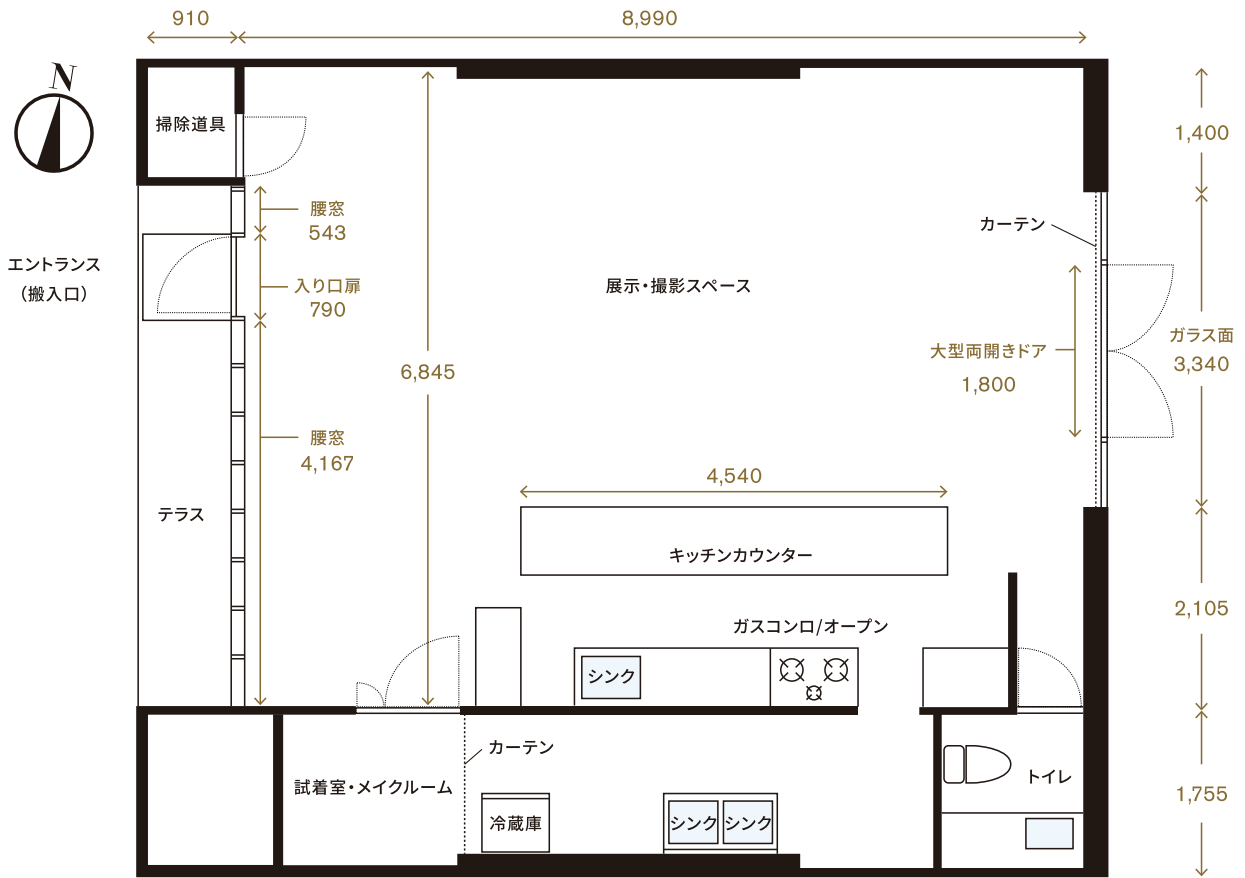

図面

床面積 約82㎡(モルタル仕上) 天井高さ 3.1m(梁無のフラット仕上)

床面積 約82㎡(モルタル仕上) 天井高さ 3.1m(梁無のフラット仕上)

床面積 約82㎡(モルタル仕上) 天井高さ 3.1m(梁無のフラット仕上)