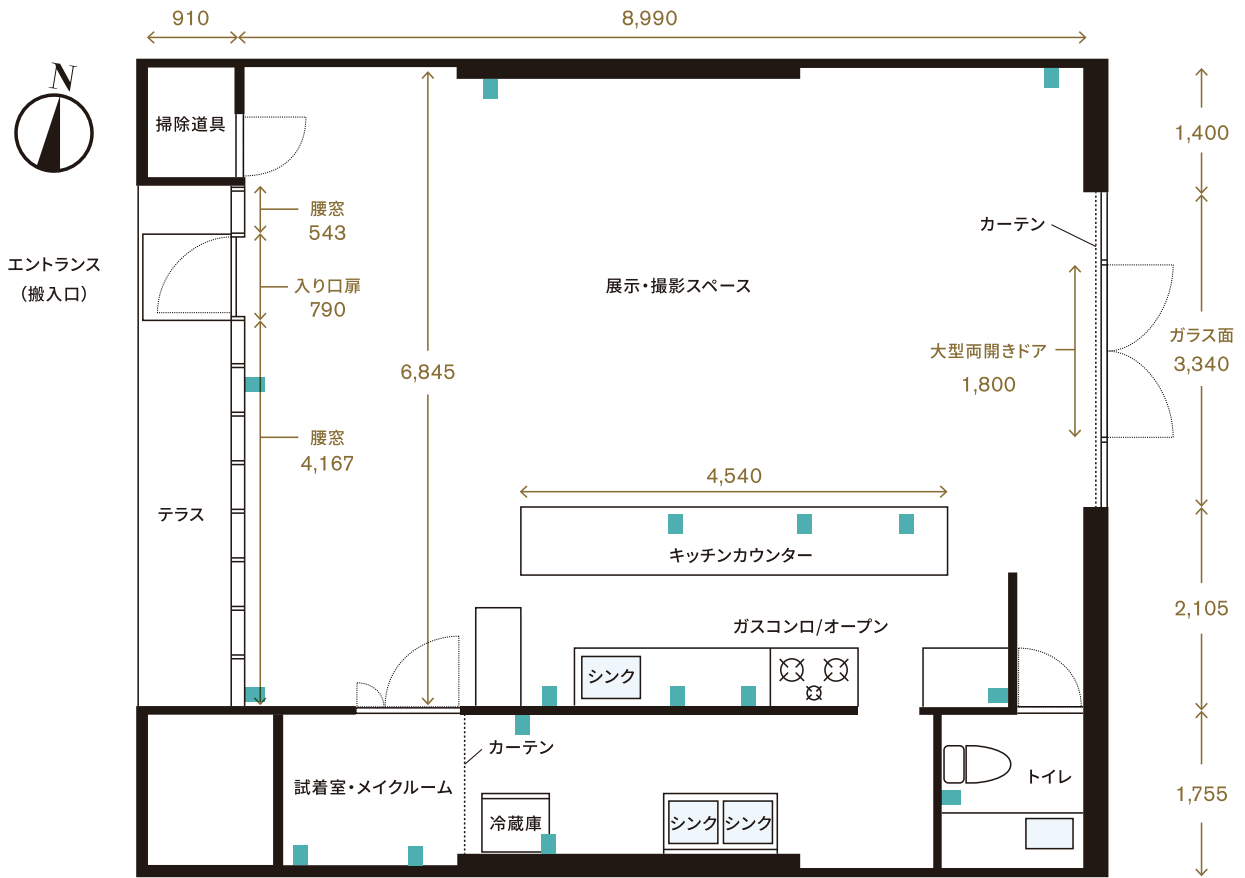

図面

床面積 約82㎡(モルタル仕上) 天井高さ 3.1m(梁無のフラット仕上)

床面積 約82㎡(モルタル仕上) 天井高さ 3.1m(梁無のフラット仕上)

床面積 約82㎡(モルタル仕上) 天井高さ 3.1m(梁無のフラット仕上)