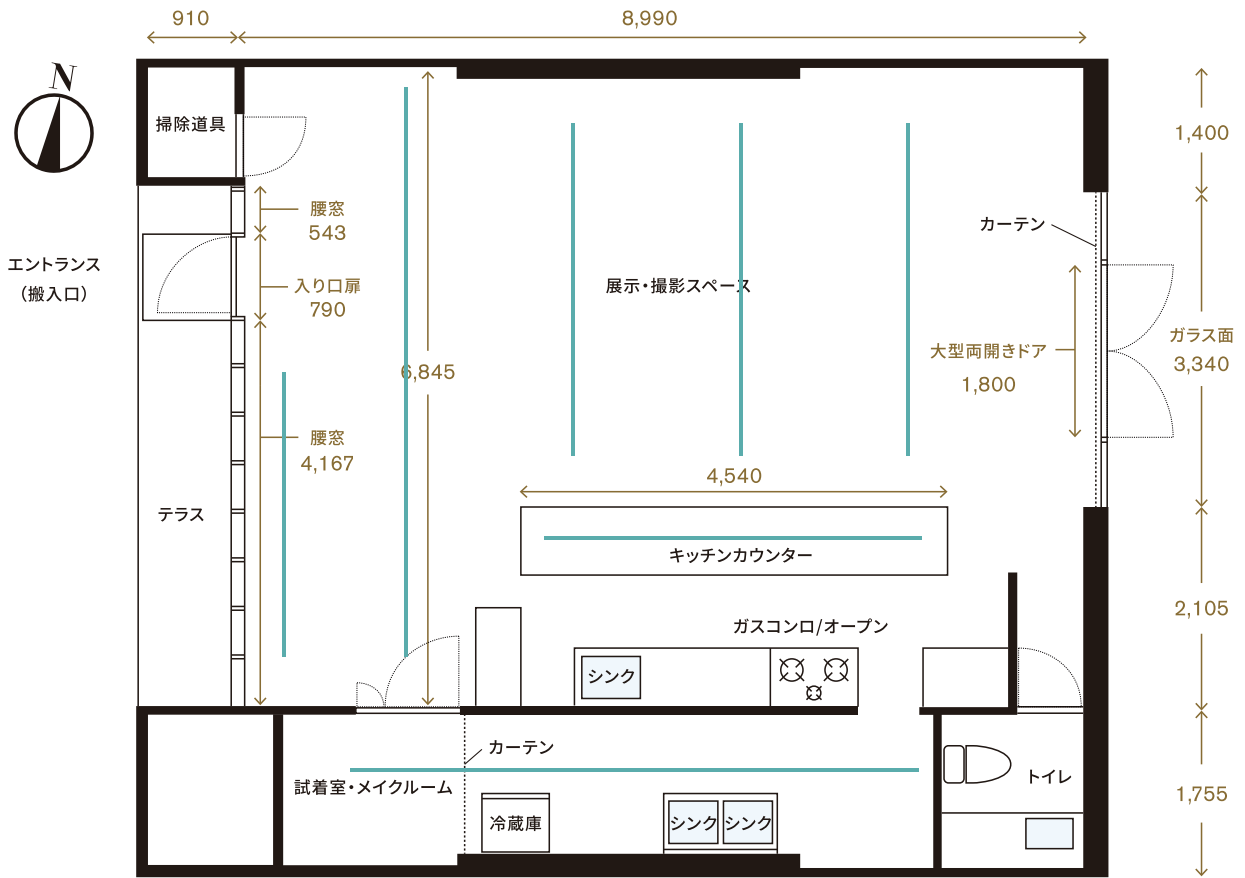

図面

床面積 約82㎡(モルタル仕上) 天井高さ 3.1m(梁無のフラット仕上)

床面積 約82㎡(モルタル仕上) 天井高さ 3.1m(梁無のフラット仕上)

床面積 約82㎡(モルタル仕上) 天井高さ 3.1m(梁無のフラット仕上)